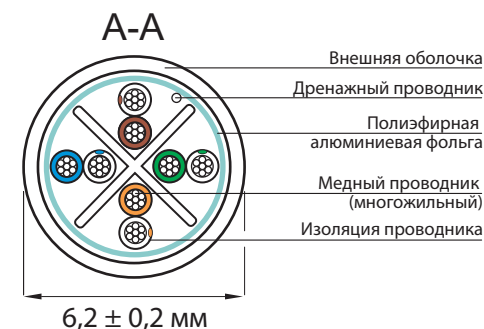

Диаметр
этикетки
Ø20mm

Полиэтиленовая
упаковка

P1	P2	T568B Стандарт
1	1	Бело-оранжевый
2	2	Оранжевый
3	3	Бело-зеленый
6	6	Зеленый
4	4	Синий
5	5	Бело-синий
7	7	Бело-коричневый
8	8	Коричневый
S	S	Экран

Характеристики

Категория: 6
 Исполнение: экранированное, F/UTP
 Формат разъемов: RJ45/8p8c
 Диаметр кабеля: 6,2 ± 0,2 мм
 Конструкция кабеля: 4x7x0,20 мм (24 AWG)

Материалы

Проводники: медные
 Оболочка кабеля: малодымный безгалогенный компаунд (LSZH)
 Вилка RJ45: поликарбонат
 Покрытие контактов: золото 1,27 мкм

①	Маркировка: Cabeus PC-FTP-RJ45-Cat.6 Patch Cord. Кабель: cat.6 F/UTP 4x7x0,20 мм (24 AWG)
②	Оболочка LSZH, диаметр кабеля: 6,2 ± 0,2 мм
③	Заливной колпачок: ПВХ
④	Вилка RJ45: поликарбонат, cat.6, 8p8c, контакты покрытые золотом