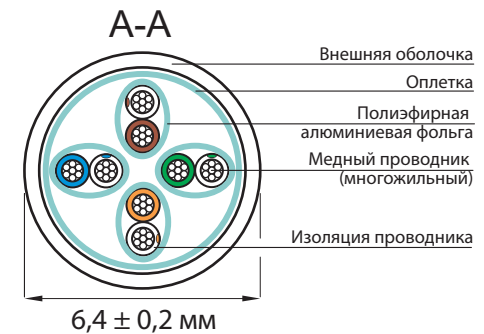

Диаметр
этикетки
Ø20mm

Полиэтиленовая
упаковка

P1	P2	T568B Стандарт
1	1	Бело-оранжевый
2	2	Оранжевый
3	3	Бело-зеленый
6	6	Зеленый
4	4	Синий
5	5	Бело-синий
7	7	Бело-коричневый
8	8	Коричневый
S	S	Экран

Характеристики

Категория: 6a
 Исполнение: экранированное, S/FTP
 Формат разъемов: RJ45/8p8c
 Диаметр кабеля: 6,4 ± 0,2 мм
 Конструкция кабеля: 4x7x0,16 мм (26 AWG)

Материалы

Проводники: медные
 Оболочка кабеля: малодымный безгалогенный компаунд (LSZH)
 Вилка RJ45: поликарбонат
 Покрытие контактов: золото 1,27 мкм

Артикул	Длина(м)	Цвет
PC-SSTP-RJ45-Cat.6-0,5m-xx	0,5	●
PC-SSTP-RJ45-Cat.6-1m-xx	1	●
PC-SSTP-RJ45-Cat.6-1,5m-xx	1,5	●
PC-SSTP-RJ45-Cat.6-2m-xx	2	●
PC-SSTP-RJ45-Cat.6-3m-xx	3	●
PC-SSTP-RJ45-Cat.6-5m-xx	5	●
PC-SSTP-RJ45-Cat.6-10m-xx	10	●

①	Маркировка: Cabeus PC-SSTP-RJ45-Cat.6a Patch Cord. Кабель: cat.6a SSTP 4x7x0,16 мм (26 AWG)
②	Оболочка LSZH, диаметр кабеля: 6,4 ± 0,2 мм
③	Заливной колпачок: ПВХ
④	Вилка RJ45: поликарбонат, cat.6, 8p8c, контакты покрытые золотом