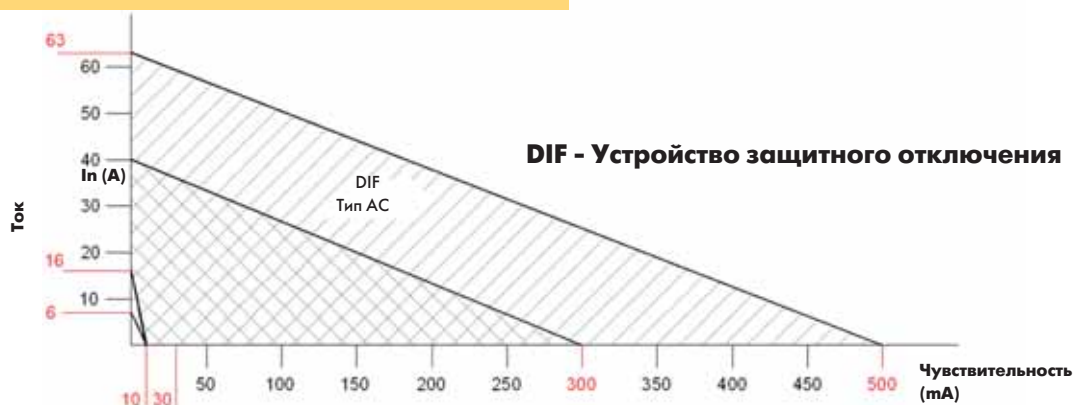

ЗАЩИТА ЛЮДЕЙ И ЖИВОТНЫХ ОТ ПОРАЖЕНИЯ ЭЛЕКТРИЧЕСКИМ ТОКОМ

Тип	Сектор применения	Тип	Чувствительность	Конфигурация	Рабочая нагрузка
DIF	частный общественный промышленный	АС	10, 30, 300, 500 mA	2P - 4P	от 16 до 63А

ПРАВИЛА КОДИФИКАЦИИ И ИДЕНТИФИКАЦИИ

ЦЫФРЫ В КОДЕ ОБОЗНАЧАЮТ:						
1-я и 2-я	3-я	4-я и 5-я	ПРОБЕЛ	6-я	7-я	8-я
Серия	УЗО	Ток		Количество полюсов	Чувствительность	Класс
55	2	16 -- 16А		2 2P	A - 10mA	A -- A C -- AC
		25 -- 25А			B - 30mA	
		40 -- 40А			D - 300mA	
		63 -- 63А			E - 500mA	

Пример: устройство защитного отключения 25 А, 2P, 30 mA, тип АС – код 55225 2BC