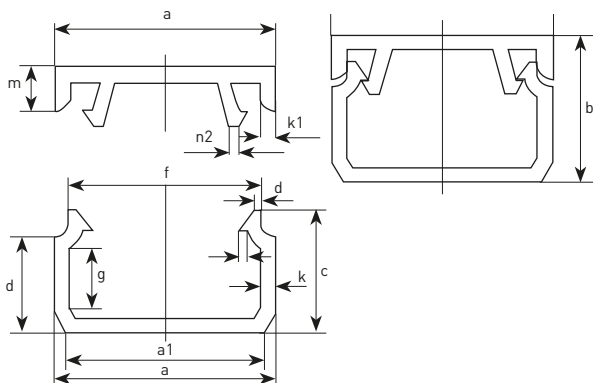

Габаритные и установочные размеры

Наименование	Размеры, мм													
	a	a1	b	c	d	f	g	k	k1	m	n	n1	n2	
Кабельный канал 12 x 12	12	-	12	10,3	8,5	10	6,8							
Кабельный канал 15 x 10	15	13,6	10	8,3	6,5	13	4							
Кабельный канал 16 x 16	16	-	16	14,3	12,5	14	10,8	1	1	3		0,5	0,7	
Кабельный канал 20 x 10	20	18,6	10	8,3	6,5	18	4							
Кабельный канал 25 x 16	25		16	14,5	11,5	22	9,2				4		0,9	0,8
Кабельный канал 25 x 25	25		25	23,5	20,5	22	18,2		1,1		4			
Кабельный канал 40 x 16	40		16	14	11	36,4	8,7	1,3					0,8	0,6
Кабельный канал 40 x 25	40		25	23	20,5	36	18,2			4,5	0,5		0,9	0,8
Кабельный канал 40 x 40	40		40	38	35,5	36	33,2							
Кабельный канал 60 x 40	60	-	40	38	32,5	56,6	29,6							
Кабельный канал 60 x 60	60		60	58	52,5	56,6	49,6	1,7	1,7	6,5		1	0,6	
Кабельный канал 80 x 40	80		40	38	32,5	76,6	29,6							
Кабельный канал 80 x 60	80		60	58	52,5	76,6	52,5							
Кабельный канал 100 x 40	100		40	37,5	82,5	96	29,2	1,9	1,9	7		1,2	0,5	
Кабельный канал 100 x 60	100		60	57,5	52	96	48,5	2	2	7		1,3	0,7