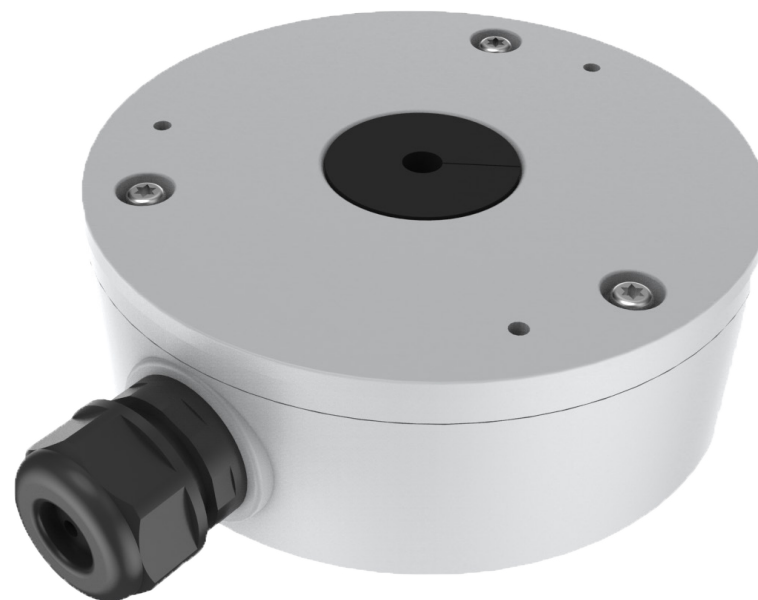

АО «ЭрВиАй Групп»

МОНТАЖНАЯ КОРОБКА

RVi-1BMB-10

ПАСПОРТ

Пожалуйста, ознакомьтесь перед эксплуатацией
и сохраните для дальнейшего использования

Дополнительная информация на сайте: www.rvigroup.ru

Телефон технической поддержки: 8-800-700-16-61
Звонок бесплатный по всей территории РФ

Редакция 1
2021 г.